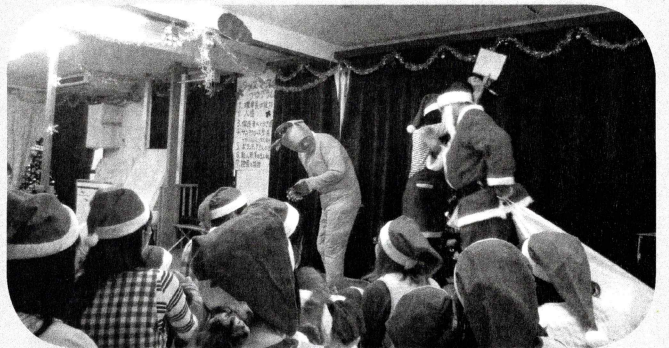

ぴーちっこ

発行 社会福祉法人 聖友ホーム
聖友乳児院 (乳児院)
聖友学園 (児童養護施設)

乳児院

運動会

5月31日 当日は晴天に恵まれ、子ども達もとても楽しんでいました。いつもとは違う雰囲気を感じながらゴールを目指して進んでいく姿、うさぎさんのお口へ一目散に走る姿など、子ども達の頑張りをたくさん見ることができました。ゴールした子ども達には、お菓子や大好きなアンパンマンのメダルが渡され、子ども達の笑顔もより一層輝いていました。

もも組カラーは黄色。
今年は「ようかい体操」を踊りました。

ハイハイ競争。
ゴールに向かって一生懸命進んでいました。

玉入れでは、皆でたくさんのボールを集めました。

はんぴんをうさぎさんのお口へ上手に運んでいました。

学園

神明宮のこども神輿

9月13日 毎年恒例、阿佐ヶ谷の神明宮こども神輿に参加しました。商店街から神明宮までの道のりを往復します。お借りしたハッピを着て、ワッショイ！ワッショイ！と掛け声も元気一杯！小さな子は山車を引いていきます。途中の休憩所にあるお菓子やジュース、アイス、コロツケもみんなのお楽しみ。今年は薄曇りのお天気でしたが、過ごしやすい気温だったので暑さにバテる事もなく、みんな最後までやりきりました。

♪ 12月25日 クリスマス

乳児院

鈴の音とともに、サンタさんとトナカイさんがやって来ました。「サンタさんだ！」と大喜びの子どもや、初めて見るサンタさんに泣き出してしまう子どももいました。サンタさんからプレゼントをもらい、一緒に記念撮影！最後に新人職員による出し物もあり、子ども達も楽しんでいました。来年もサンタさんが来ますように。

～聖友乳児院給食用務からのお知らせ～

聖友乳児院給食用務係では、乳児院の事を地域の皆様にもっと知ってもらおうと思い、子どもたちの日々の様子や行事、一か月の献立等様々な情報をブログに載せています。地域の皆様ぜひアクセスしてみてください！！